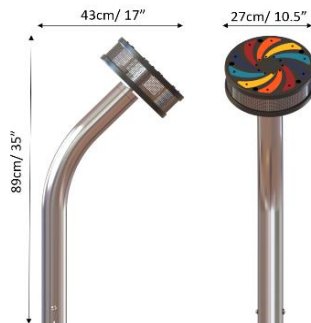

## Descriere

O versiune în miniatură a Cyclone. Cromatica sa în culorile curcubeului și dimensiunea mică îl fac ideal pentru utilizarea în mediile de educație timpurie. Învârtirea roții va pune în mișcare rulmenții cu bile din interiorul ei pentru a imita sunetul ploii. Intensitatea sunetului ploii depinde de cât de tare se învârtte roata, demonstrând conceptul de cauză și efect și încurajând abilitățile motorii.

## Materiale și caracteristici

Suport susținere din oțel inoxidabil lustruit tip 316;  
 Fețe panouri din HDPE cu fâșii anodizate colorate;  
 Plase laterale din oțel inoxidabil;  
 Rulmenți cu bile din oțel inoxidabil;  
 Elemente de fixare rezistente la vandalism.

### Garanție limitată: 25 ani, 10 ani, 2 ani

\*specifică fiecărui tip de material

Dimensiuni colet	Lungime - L (cm)	Lățime - l (cm)	Înălțime - H (cm)	Greutate - G (kg)
Cutia 1	27	27	13	4
Cutia 2	116	30	9	4