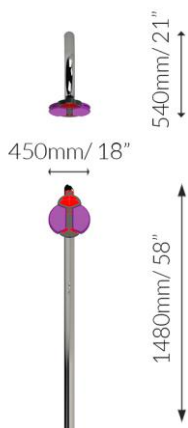

Leaf Beetle (mic)

Descriere

Acești "gândăcei" jucăuși produc sunete vii care vor stimula imaginația celor mici, în timp ce descoperă minunile naturii. Fiecare "gândăcel" are aripi în stilul instrumentului "temple block", astfel încât atunci când este lovit cu ciocănelul, generează un sunet vesel și cu ecou.

Materiale și caracteristici

"Corp" insectă din HPL;
 "Aripi" tip "temple block" din polimer întărit, gol pe dinăuntru;
 Cadru din oțel inoxidabil tip 316;
 2 x 1 ciocănele rezistent la vandalism;
 Elemente de fixare din oțel inoxidabil tip 300 rezistente la vandalism.

Scara muzicală și nivelul de sunet

NA

50m - 68dB
10m - 79dB
<3m - 95dB

Standard conformitate - BS EN 1176

Garanție limitată: 25 ani, 10 ani, 2 ani

*specifică fiecărui tip de material

 x2	 ✓	 1-2
 ✓	 ✓	 ✓

Greutate instrument (kg)	Montaj în pământ	Montaj pe suprafață solidă	Montaj pe perete
		12	18