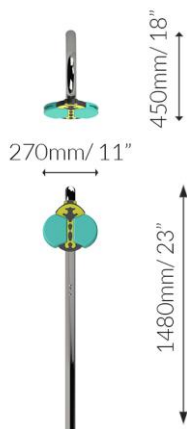

Honey Beetle (mediu)

Descriere

Acești "gândăcei" jucăuși produc sunete vii care vor stimula imaginația celor mici, în timp ce descoperă minunile naturii. Fiecare "gândăcel" are aripi în stilul instrumentului "temple block", astfel încât atunci când este lovit cu ciocănelul, generează un sunet vesel și cu ecou.

Materiale și caracteristici

"Corp" insectă din HPL;
"Aripi" tip "temple block" din polimer întărit, gol pe dinăuntru;
Cadru din oțel inoxidabil tip 316;
2 x 1 ciocănele rezistent la vandalism;
Elemente de fixare din oțel inoxidabil tip 300 rezistente la vandalism.

Scara muzicală și nivelul de sunet

NA

50m - 68dB

10m - 79dB

<3m - 95dB

Standard conformitate - BS EN 1176

Garanție limitată: 25 ani, 10 ani, 2 ani

*specifică fiecărui tip de material

Greutate instrument (kg)	Montaj în pământ	Montaj pe suprafață solidă	Montaj pe perete	
		14	20	6

*Instrumentele montate pe suprafață solidă includ pachete suplimentare ce conțin ancore de fixare.