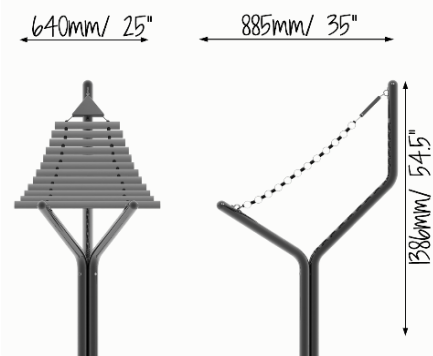

Harmony

Descriere

Robust, dar elegant, cu un sunet și o rezonanță irezistibile, Harmony este perfect pentru explorarea melodică.

Materiale și caracteristici

Cadru din oțel inoxidabil lustruit tip 300;
 11 note din aluminiu anodizat argintiu;
 Cablu din oțel inoxidabil cu înveliș exterior de nylon;
 Elemente de fixare din oțel inoxidabil tip 300 rezistente la vandalism.
 2 x 1 ciocănele rezistente la vandalism;

Scara muzicală și nivelul de sunet

C Major Pentatonic (C5-C7)

50m - 54dB
 10m - 65dB
 <3m - 90dB

Standard conformitate - BS EN 1176

Garanție limitată: 25 ani, 10 ani, 2 ani

*specifică fiecărui tip de material

 x2	 ✓	 1-2
 ✗	 ✓	 ✓

Dimensiuni colet	Lungime - L (cm)	Lățime - l (cm)	Înălțime - H (cm)	Greutate - G (kg)
Note	70	28	28	10
Cadru	185	55	5	12

*Instrumentele montate pe suprafață solidă includ pachete suplimentare ce conțin ancore de fixare.