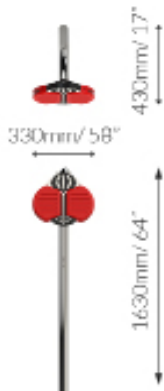

Flower Beetle (mare)

Descriere

Acești "gândăcei" jucăuși produc sunete vii care vor stimula imaginația celor mici, în timp ce descoperă minunile naturii. Fiecare "gândăcel" are aripi în stilul instrumentului "temple block", astfel încât atunci când este lovit cu ciocănelul, generează un sunet vesel și cu ecou.

Materiale și caracteristici

"Corp" insectă din HPL;
"Aripi" tip "temple block" din polimer întărit, gol pe dinăuntru;
Cadru din oțel inoxidabil tip 316;
2 x 1 ciocănele rezistent la vandalism;
Elemente de fixare din oțel inoxidabil tip 300 rezistente la vandalism.

Scara muzicală și nivelul de sunet

NA

50m - 68dB

10m - 79dB

<3m - 95dB

Standard conformitate - BS EN 1176

Garanție limitată: 25 ani, 10 ani, 2 ani

*specifică fiecărui tip de material

Greutate instrument (kg)	Montaj în pământ	Montaj pe suprafață solidă	Montaj pe perete	
		15	21	8

*Instrumentele montate pe suprafață solidă includ pachete suplimentare ce conțin ancore de fixare.