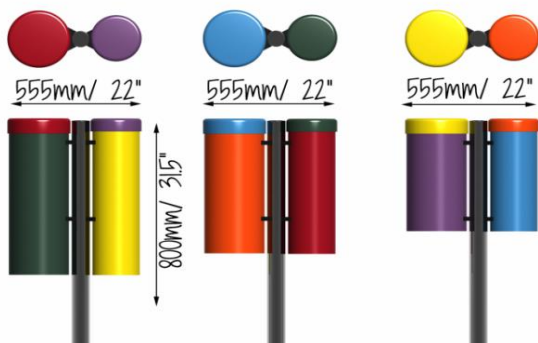

Congas - mare

Descriere

Aceste tobe sună într-adevăr la fel de bine precum arată și combină redarea remarcabilă cu energie ridicată, un sunet minunat și un design colorat inconfundabil.

Materiale și caracteristici

Picior de susținere din oțel inoxidabil lustruit tip 316;

Suporturi personalizate de montare a capacelor;

Elemente de fixare din oțel inoxidabil tip 300 rezistente la vandalism.

Scara muzicală și nivelul de sunet

50m - 65dB
10m - 77dB
<3m - 92dB

Standard conformitate - BS EN 1176

Garanție limitată: 25 ani, 10 ani, 2 ani

*specifică fiecărui tip de material

Dimensiuni colet	Lungime - L (cm)	Lățime - l (cm)	Înălțime - H (cm)	Greutate - G (kg)
Tobe 1/2	75	28	28	11
Suportți 2/2	115	11	11	4