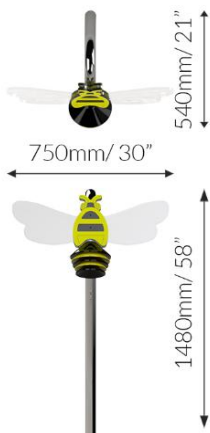

Bumblebee (bondar)

Descriere

Această albină muzicală va crea un zumzet cu sunetele sale vesele, încurajând copiii să exploreze muzica într-un mod jucăuș, celebrând totodată frumusețea naturii.

Materiale și caracteristici

"Corp" insectă din HPL și "aripi" acrilice;
5 clopote din aluminiu acoperite prin proces de vopsire cu pulbere;
Cadru din oțel inoxidabil tip 316;
2 x 1 ciocănele rezistent la vandalism;
Elemente de fixare din oțel inoxidabil tip 300 rezistente la vandalism.

Standard conformitate - BS EN 1176

Garanție limitată: 25 ani, 10 ani, 2 ani

*specifică fiecărui tip de material

Scara muzicală și nivelul de sunet C Major Pentatonic (C5-A5)

50m - 47dB
10m - 65dB
<3m - 71dB