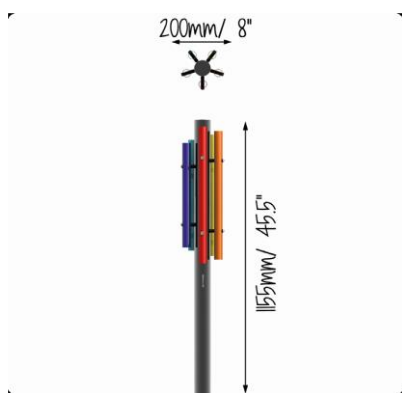

Penta Post

Descriere

Este realizat din cinci tuburi muzicale atractive în culorile curcubeului ce sunt atașate la un singur stâlp din oțel inoxidabil, perfect pentru preșcolari.

Materiale și caracteristici

Note colorate din aluminiu anodizat;
Stâlp susținere din oțel inoxidabil lustruit tip 300;
2 x 1 ciocănele rezistente la vandalism cu suport fixare;
Elemente de fixare din oțel inoxidabil tip 300 rezistente la vandalism.

Standard conformitate - BS EN 1176

Garanție limitată: 25 ani, 10 ani, 2 ani

*specifică fiecărui tip de material

Scara muzicală și nivelul de sunet

C Major Pentatonic (C5 - C6)

50m - 54dB
10m - 65dB
<3m - 90dB

 x2	 ✓	 1-2
 ✗	 ✓	 ✓

Dimensiuni colet	Lungime - L (cm)	Lățime - l (cm)	Înălțime - H (cm)	Greutate - G (kg)
Penta Post	150	28	11	28

*Instrumentele montate pe suprafață solidă includ pachete suplimentare ce conțin ancore de fixare.