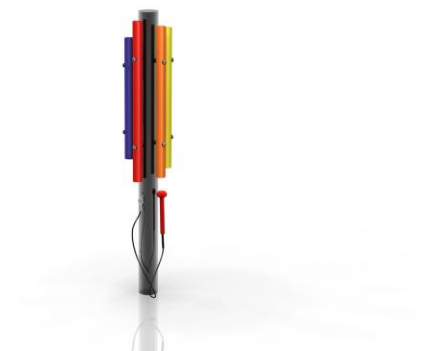

Penta Post

Descriere

Este realizat din cinci tuburi muzicale atractive în culorile curcubeului ce sunt atașate la un singur stâlp din oțel inoxidabil, perfect pentru preșcolari.

Materiale și caracteristici

Note colorate din aluminiu anodizat;
Stâlp susținere din oțel inoxidabil lustruit tip 300;
2 x 1 ciocănele rezistente la vandalism cu suport fixare;
Elemente de fixare din oțel inoxidabil tip 300 rezistente la vandalism.

 x2	 ✓	 1-2
 ✗	 ✓	 ✓

Dimensiuni colet	Lungime - L (cm)	Lățime - l (cm)	Înălțime - H (cm)	Greutate - G (kg)
Penta Post	150	28	11	28

*Instrumentele montate pe suprafață solidă includ pachete suplimentare ce conțin ancore de fixare.