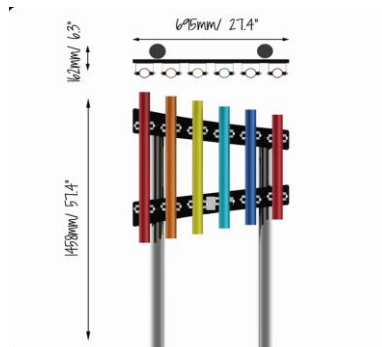

Rainbow Chimes

Descriere

Clopotele noastre tubulare în scara curcubeu sunt un instrument minunat pentru a-i atrage pe copii în lumea muzicii și a ritmului.

Materiale și caracteristici

Note din aliaj aluminu anodizat colorat tip 600;
Suporturi din oțel inoxidabil ce fixează clopotele pe panourile din plastic HDPE;
2 x 1 bețe rezistente la vandalism;

Elemente de fixare din oțel inoxidabil tip 300 rezistente la vandalism;
Picioare/cadru de susținere din oțel inoxidabil lustruit.

Scara muzicală și nivelul de sunet

C Major Pentatonic (C5 - C6)

50m - 52dB
10m - 62dB
<3m - 87dB