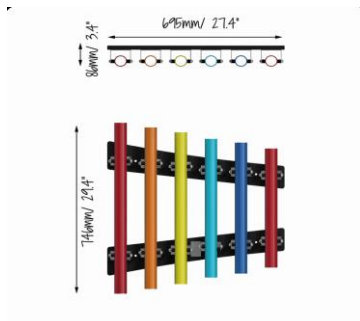

Rainbow Chimes

Descriere

Clopotele noastre tubulare în scara curcubeu sunt un instrument minunat pentru a-i atrage pe copii în lumea muzicii și a ritmului.

Materiale și caracteristici

Note din aliaj aluminu anodizat colorat tip 600;
Suporturi din oțel inoxidabil ce fixează clopotele pe panourile din plastic HDPE;
2 x 1 bețe rezistente la vandalism;

Elemente de fixare din oțel inoxidabil tip 300 rezistente la vandalism;
Picioare/cadru de susținere din oțel inoxidabil lustruit.

Scara muzicală și nivelul de sunet

C Major Pentatonic (C5 - C6)

50m - 52dB
10m - 62dB
<3m - 87dB