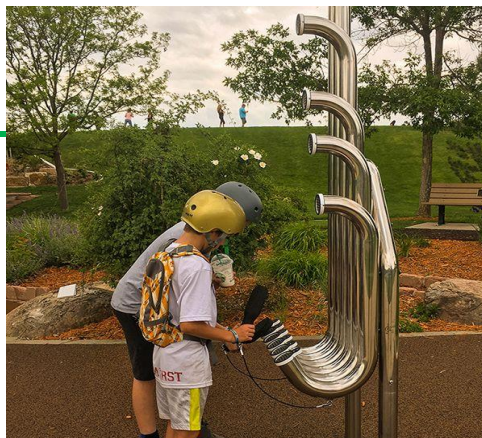

Scara muzicală și nivelul de sunet

Blues Scale (G, Bb, C, Eb, F, Gb, G)

50m - 51dB
10m - 59dB
<3m - 88dB