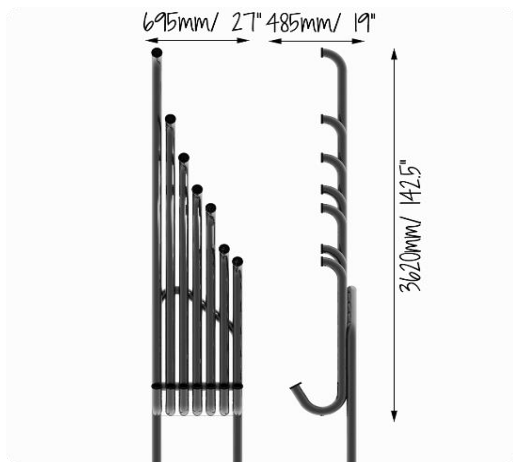

## Materiale și caracteristici

Cadru din oțel inoxidabil lustruit tip 300;  
7 note lucioase reflectorizante;  
Capace de protecție din HDPE la capete;  
2 x 1 paletă din material dens cu mânăre cauciucate;  
Elemente de fixare din oțel inoxidabil tip 300 rezistente la vandalism.

## Scara muzicală și nivelul de sunet

Blues Scale (G, Bb, C, Eb, F, Gb, G)

50m - 51dB
10m - 59dB
<3m - 88dB

x2	✓	1-2
✗	✓	✓

Dimensiuni colet	Lungime - L (cm)	Lățime - l (cm)	Înălțime - H (cm)	Greutate - G (kg)
Tembos 1/1	330	70	50	80