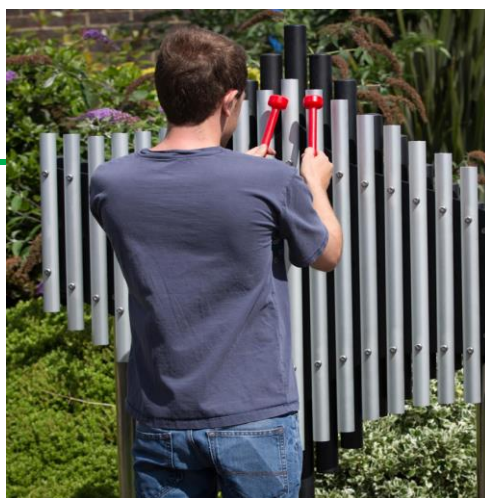

Scara muzicală și nivelul de sunet

C Major Pentatonic (C4 - C6)

50m - 56dB
10m - 69dB
<3m - 92dB