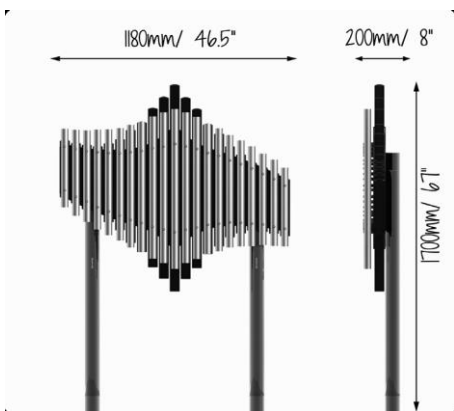

Standard conformitate - BS EN 1176

Garanție limitată: 25 ani, 10 ani, 2 ani

*specifică fiecărui tip de material