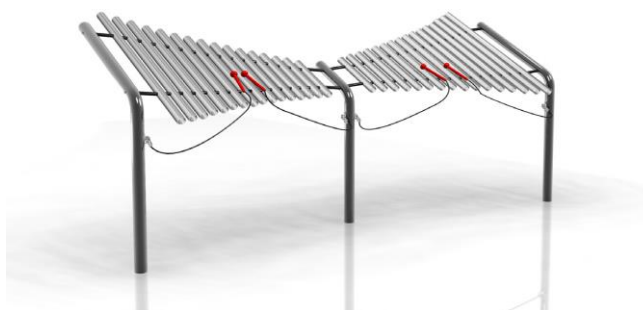

Papilio

Descriere

Papilio este un metalofon sprijinit de un cadru foarte rezistent, ale cărui tuburi din aluminiu anodizat sunt prinse între ele prin cabluri din oțel inoxidabil.

Materiale și caracteristici

Note din aluminiu anodizat argintiu;
Cadru de susținere din oțel inoxidabil lustruit tip 300;
4 x 1 bețe rezistente la vandalism;

Elemente de fixare din oțel inoxidabil tip 300 rezistente la vandalism;
Cabluri din oțel inoxidabil tip 300 învelite în nylon.

Scara muzicală și nivelul de sunet

C Major Pentatonic (C4 - C7)

50m - 55dB
10m - 65dB
<3m - 90dB

Standard conformitate - BS EN 1176

Garanție limitată: 25 ani, 10 ani, 2 ani

*specifică fiecărui tip de material