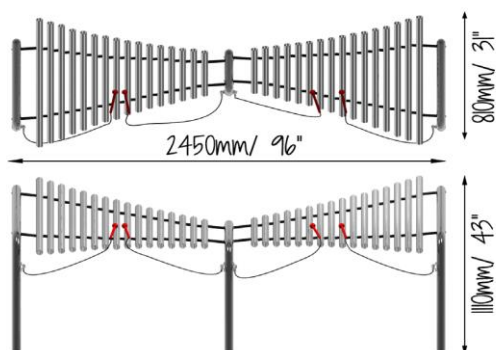

Papilio

Descriere

Papilio este un metalofon sprijinit de un cadru foarte rezistent, ale cărui tuburi din aluminiu anodizat sunt prinse între ele prin cabluri din oțel inoxidabil.

Materiale și caracteristici

Note din aluminiu anodizat argintiu;
Cadru de susținere din oțel inoxidabil lustruit tip 300;
4 x 1 bețe rezistente la vandalism;

Elemente de fixare din oțel inoxidabil tip 300 rezistente la vandalism;
Cabluri din oțel inoxidabil tip 300 învelite în nylon.

Scara muzicală și nivelul de sunet

C Major Pentatonic (C4 - C7)

50m - 55dB
10m - 65dB
<3m - 90dB

Standard conformitate - BS EN 1176

Garanție limitată: 25 ani, 10 ani, 2 ani

*specifică fiecărui tip de material

 x4	 ✓	 1-4
 ✗	 ✓	 ✓

Dimensiuni colet	Lungime - L (cm)	Lățime - l (cm)	Înălțime - H (cm)	Greutate - G (kg)
Papilio 1/2 (note)	120	90	15	30
Papilio 2/2 (cadru)	185	55	5	15

*Instrumentele montate pe suprafață solidă includ pachete suplimentare ce conțin ancore de fixare.