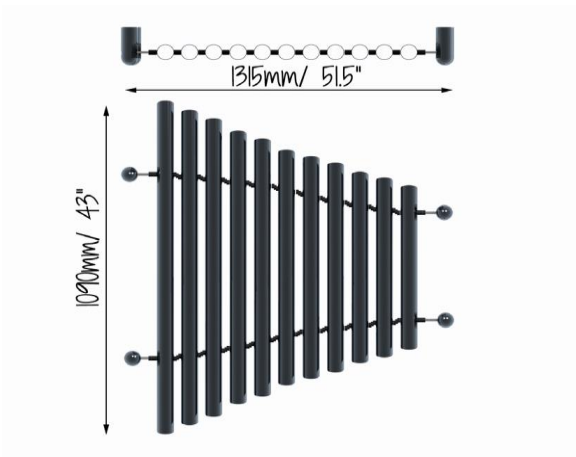

Mirror Chimes

Descriere

Aceste clopote tubulare cu efect de oglindă din oțel inoxidabil lucios ce reflectă lumina, pot fi instalate pe aproape orice suprafață cu suporturile universale de montaj.

Materiale și caracteristici

- 11 note din oțel inoxidabil;
- Cadru montaj din oțel inoxidabil lustruit tip 316;
- 2 x 1 bețe rezistente la vandalism atașate cu cablu din oțel inoxidabil;
- Elemente de fixare rezistente la vandalism.

Scala muzicală și nivelul de sunet

C Major Pentatonic (C4 - C6)

50m - 52dB
10m - 62dB
<3m - 87dB

Standard conformitate - BS EN 1176

Garanție limitată: 25 ani, 10 ani, 2 ani

*specifică fiecărui tip de material

x2	✓	1-2
✓	✗	✗

Dimensiuni colet	Lungime - L (cm)	Lățime - l (cm)	Înălțime - H (cm)	Greutate - G (kg)
Mirror Chimes 1/1	110	28	28	20