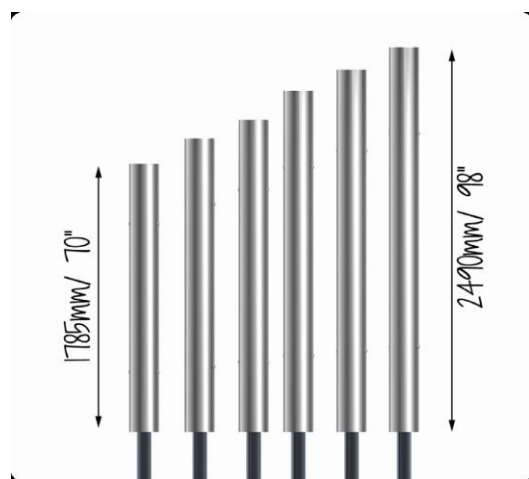

Materiale și caracteristici

Note din aluminiu anodizat argintiu;

Poli de susținere interni din oțel inoxidabil lustruit tip 300;

Elemente de fixare din oțel inoxidabil tip 300 rezistente la vandalism.

Standard conformitate - BS EN 1176

Garanție limitată: 25 ani, 10 ani, 2 ani

*specifică fiecărui tip de material