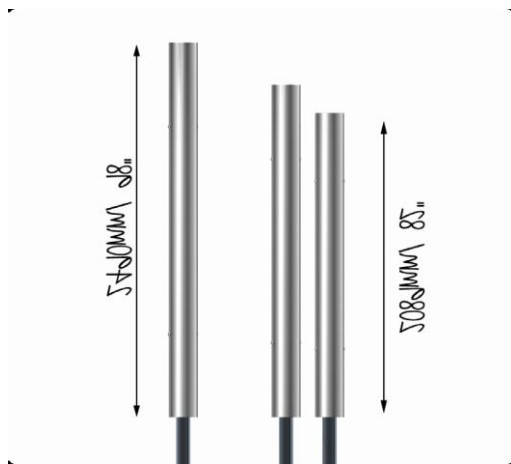

Emperor Chimes (set 3)

Descriere

Aceste clopote tubulare mari, îndrăznețe și frumoase produc tonuri moi, catifelate și bogate, cu o susținere excelentă.

Materiale și caracteristici

Note din aluminiu anodizat argintiu;

Poli de susținere interni din oțel inoxidabil lustruit tip 300;

Elemente de fixare din oțel inoxidabil tip 300 rezistente la vandalism.

Scara muzicală și nivelul de sunet

C Major (C3, E3, G3)

50m - 57dB

10m - 67dB

<3m - 97dB

Standard conformitate - BS EN 1176

Garanție limitată: 25 ani, 10 ani, 2 ani

*specifică fiecărui tip de material

Dimensiuni colet	Lungime - L (cm)	Lățime - l (cm)	Înălțime - H (cm)	Greutate - G (kg)
Note	230	26	13	33
Note	230	13	13	16
Elemente de fixare	91	22	7	22