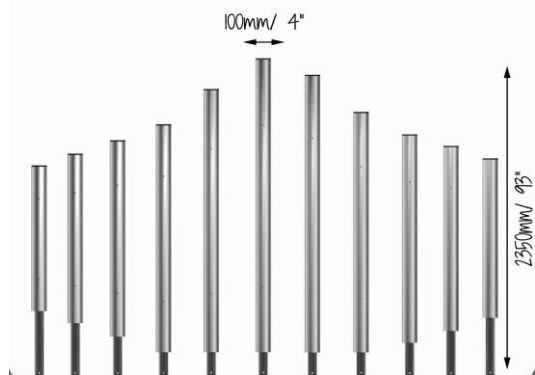

## Materiale și caracteristici

11 note din aluminiu anodizat argintiu;  
Picioare de susținere din oțel inoxidabil lustruit tip 300;  
2 x 1 bețe rezistente la vandalism;

Elemente de fixare din oțel inoxidabil tip 300 rezistente la vandalism.

## Scara muzicală și nivelul de sunet

C Major Pentatonic (C3 - C5)

50m - 57dB  
10m - 67dB  
<3m - 97dB

### Garanție limitată: 25 ani, 10 ani, 2 ani

\*specifică fiecărui tip de material

Dimensiuni colet	Lungime - L (cm)	Lățime - l (cm)	Înălțime - H (cm)	Greutate - G (kg)
Note 1/4	230	25	25	42
Note 2/4	190	25	25	38
Note 3/4	180	63	12	28
Elemente de fixare	91	41	25	28