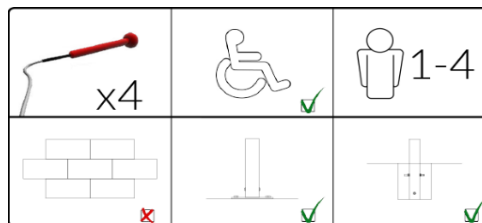

## Scara muzicală și nivelul de sunet

C Major Pentatonic (C3 - C5)

50m - 57dB  
10m - 67dB  
<3m - 97dB

### Garanție limitată: 25 ani, 10 ani, 2 ani

\*specifică fiecărui tip de material

Dimensiuni colet	Lungime - L (cm)	Lățime - l (cm)	Înălțime - H (cm)	Greutate - G (kg)
Note 1/4	230	25	25	42
Note 2/4	190	25	25	38
Note 3/4	180	63	12	28
Elemente de fixare	91	41	25	28