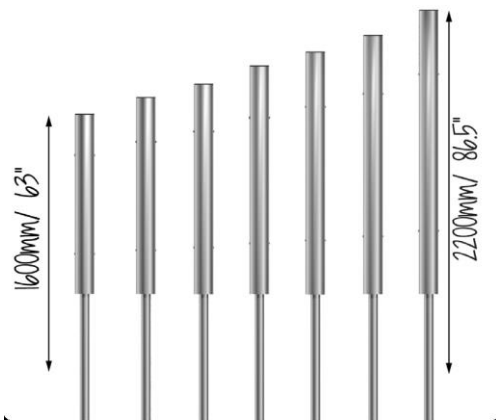

## Materiale și caracteristici

7 note din aluminiu anodizat argintiu;  
Stâlpi de susținere din aluminiu anodizat argintiu;  
2 x 1 bețe rezistente la vandalism;

Elemente de fixare din oțel inoxidabil tip 300 rezistente la vandalism.

## Scala muzicală și nivelul de sunet

C Major Pentatonic (A3 - C5)

50m - 53dB  
10m - 61dB  
<3m - 91dB

## Garanție limitată: 25 ani, 10 ani, 2 ani

\*specifică fiecărui tip de material

 x2	 ✓	 1-2
 ✗	 ✓	 ✓

Dimensiuni colet	Lungime - L (cm)	Lățime - l (cm)	Înălțime - H (cm)	Greutate - G (kg)
Note 1/3	270	20	10	16
Note 2/3	260	20	10	15
Note 3/3	250	20	20	28