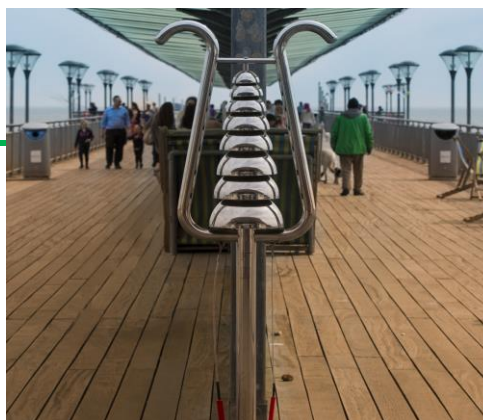

Scara muzicală și nivelul de sunet

NA

50m - 50dB
10m - 61dB
<3m - 81dB