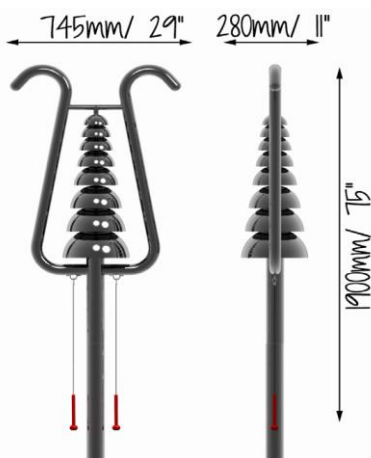

Bell Lyre

Descriere

Elegant, ultramodern și fermecător vizual, Bell Lyre este clar un favorit. Fiecare dintre cele opt clopote emite propriul sunet, de la moale și blând până la grav și sonor.

Materiale și caracteristici

8 emisfere din oțel inoxidabil lustruit tip 316;
 Stâlp central susținere cu efect de "oglină";
 Cadru sub formă de "liră" din oțel inoxidabil lustruit tip 300;
 2 x 1 bețe rezistente la vandalism;

Elemente de fixare din oțel inoxidabil tip 300 rezistente la vandalism.

Standard conformitate - BS EN 1176

Garanție limitată: 25 ani, 10 ani, 2 ani

*specifică fiecărui tip de material

Scara muzicală și nivelul de sunet

NA

50m - 50dB
 10m - 61dB
 <3m - 81dB

x2	✓	1-2
✗	✓	✓

Dimensiuni colet	Lungime - L (cm)	Lățime - l (cm)	Înălțime - H (cm)	Greutate - G (kg)
Bell Lyre	130	30	70	25