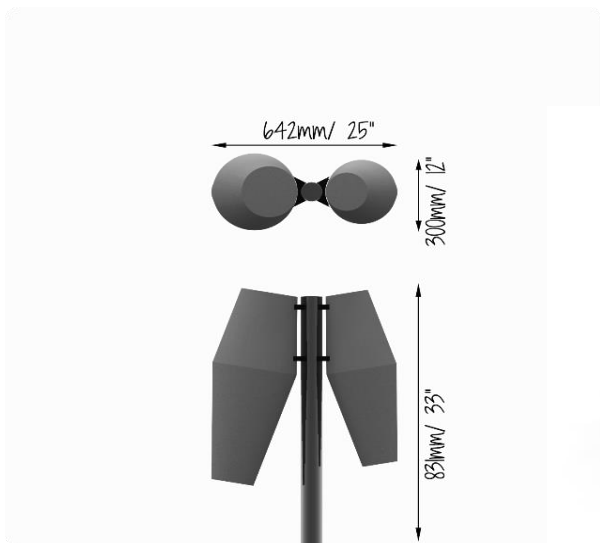

## Descriere

Fabricat din oțel inoxidabil pentru un aspect contemporan și un sunet minunat, Tumbadoras este o alegere excelentă și versatilă pentru amenajări urbane.

## Materiale și caracteristici

Tobă din oțel inoxidabil;  
Stâlp susținere din oțel inoxidabil;  
Elemente de fixare rezistente la vandalism.

## Standard conformitate - BS EN 1176

**Garanție limitată: 25 ani, 10 ani, 2 ani**

\*specifică fiecărui tip de material

Dimensiuni colet	Lungime - L (cm)	Lățime - l (cm)	Înălțime - H (cm)	Greutate - G (kg)
Toba mare	81	29	29	12
Toba mică	81	29	29	10
Suport susținere	115	11	11	4