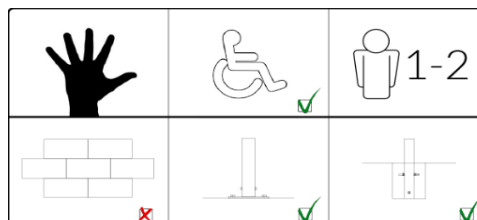

## Scara muzicală și nivelul de sunet

NA

50m - 53dB  
10m - 60dB  
<3m - 69dB

## Standard conformitate - BS EN 1176

**Garanție limitată: 25 ani, 10 ani, 2 ani**

\*specifică fiecărui tip de material

Dimensiuni colet	Lungime - L (cm)	Lățime - l (cm)	Înălțime - H (cm)	Greutate - G (kg)
Toba mare	81	29	29	12
Toba mică	81	29	29	10
Suport susținere	115	11	11	4