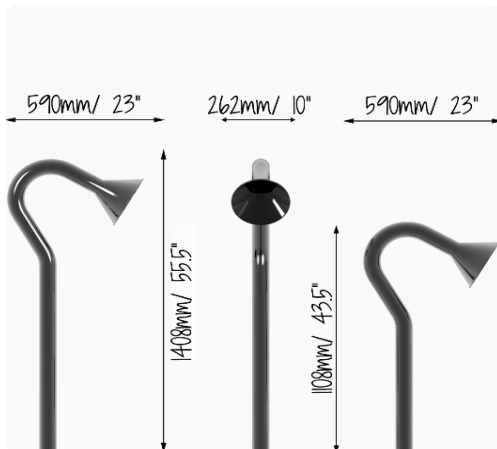

Construite din oțel inoxidabil lustruit curbat;
 Folie de protecție la interior împotriva gunoaielor ;
 Furnizat cu 12 m de tub MDPE pentru conectare subterană;
 Elemente de fixare din oțel inoxidabil tip 300 rezistente la vandalism.

Standard conformitate - BS EN 1176

Garanție limitată: 25 ani, 10 ani, 2 ani

*specifică fiecărui tip de material

Dimensiuni colet	Lungime - L (cm)	Lățime - l (cm)	Înălțime - H (cm)	Greutate - G (kg)
Talk Tubes	142	62	29	33
Tub	300	13	13	13