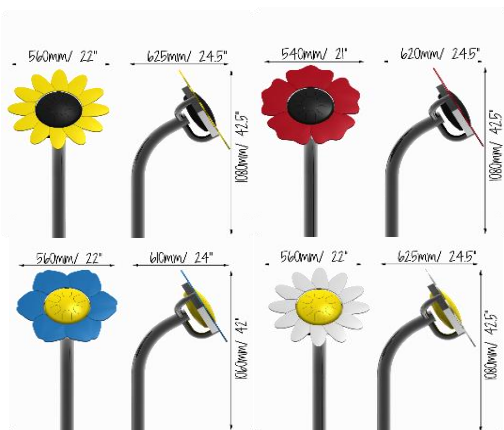

Petal drums

Descriere

Fiecare „tobă – floare” are un tambur Babel mic încadrat cu „petale” din aluminiu și este însoțită de câte un ciocănel flexibil moale.

Materiale și caracteristici

Stâlp susținere și toba din oțel inoxidabil;
Petale din aluminiu;
2 x 1 ciocănele rezistente la vandalism;
Finisaj culori extrem de rezistent;
Elemente de fixare din otel inoxidabil tip 300 rezistente la vandalism.

Standard conformitate - BS EN 1176

Garanție limitată: 25 ani, 10 ani, 2 ani

*specifică fiecărui tip de material

Scara muzicală și nivelul de sunet

Nu-mă-uita - C Major Pentatonic
Mac - A Akebono
Margareta - A Minor
Floarea-soarelui - C Pygmy

50m - 48dB
10m - 59dB
<3m - 79dB

*Instrumentele montate pe suprafață solidă includ pachete suplimentare ce conțin ancore de fixare.