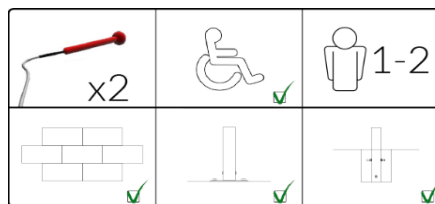

Dimensiuni colet	Lungime - L (cm)	Lățime - l (cm)	Înălțime - H (cm)	Greutate - G (kg)
Metalofon (pe peret)	36	36	36	10
Picior (în pământ)	120	10	10	5

\*Instrumentele montate pe suprafață solidă includ pachete suplimentare ce conțin ancore de fixare.