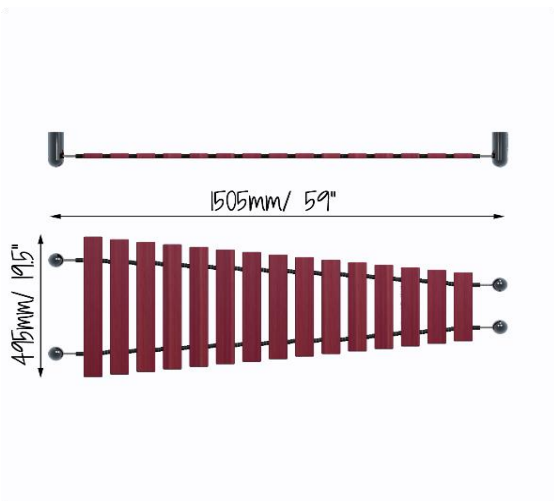

## Descriere

Creativitate în spații restrânse. Cele 15 note din GRP șlefuit scot un sunet foarte caracteristic, distinct, atunci când sunt lovite cu bețele incluse.

## Materiale și caracteristici

Suport perete din oțel inoxidabil lustruit tip 316;  
15 note din GRP (fibră de sticlă întărită);  
2x 1 bețe rezistente la vandalism atașate cu cablu din oțel inoxidabil.

## Scala muzicală și nivelul de sunet

C Major Diatonic (C4 - C6)

50m - 53dB  
10m - 66dB  
<3m - 90dB

Dimensiuni colet	Lungime - L (cm)	Lățime - l (cm)	Înălțime - H (cm)	Greutate - G (kg)
Wall Marimba 1/1	60	28	28	14