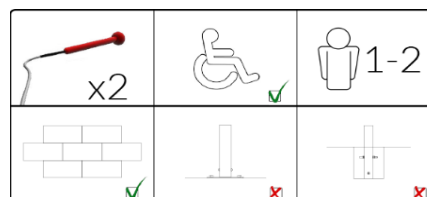

## Scala muzicală și nivelul de sunet

C Major Diatonic (C4 - C6)

50m - 53dB  
10m - 66dB  
<3m - 90dB

Dimensiuni colet	Lungime - L (cm)	Lățime - l (cm)	Înălțime - H (cm)	Greutate - G (kg)
Wall Marimba 1/1	60	28	28	14