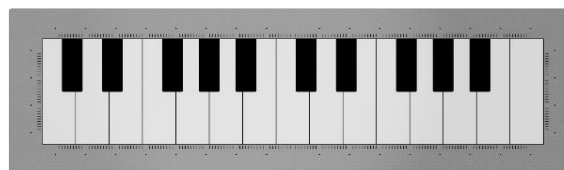

Pian de sol mare

Descriere

Pianul nostru de sol complet mecanic este potrivit pentru variate medii, asigurând distracția tuturor.

Materiale și caracteristici

Note din aluminiu;
Cadru din oțel inoxidabil;
Corp și mecanism din oțel inoxidabil;
Protecții note alb-negre anti-alunecare.

Scara muzicală și nivelul de sunet

(C5 - C7)

50m - 46dB
10m - 53dB
<3m - 69dB

Standard conformitate - BS EN 1176

Garanție limitată: 25 ani, 10 ani, 2 ani

*specifică fiecărui tip de material

Dimensiuni colet	Lungime - L (cm)	Lățime - l (cm)	Înălțime - H (cm)	Greutate - G (kg)
Împachetat	318	88	32	700
Instalat	340	110	0.5	660