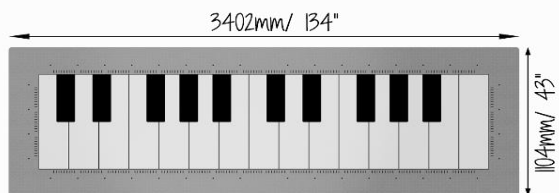

Pian de sol mare

Descriere

Pianul nostru de sol complet mecanic este potrivit pentru variate medii, asigurând distracția tuturor.

Materiale și caracteristici

Note din aluminiu;
Cadru din oțel inoxidabil;
Corp și mecanism din oțel inoxidabil;
Protecții note alb-negre anti-alunecare.

Scara muzicală și nivelul de sunet

(C5 - C7)

50m - 46dB
10m - 53dB
<3m - 69dB

Standard conformitate - BS EN 1176

Garanție limitată: 25 ani, 10 ani, 2 ani

*specifică fiecărui tip de material

Dimensiuni colet	Lungime - L (cm)	Lățime - l (cm)	Înălțime - H (cm)	Greutate - G (kg)
Împachetat	318	88	32	700
Instalat	340	110	0.5	660