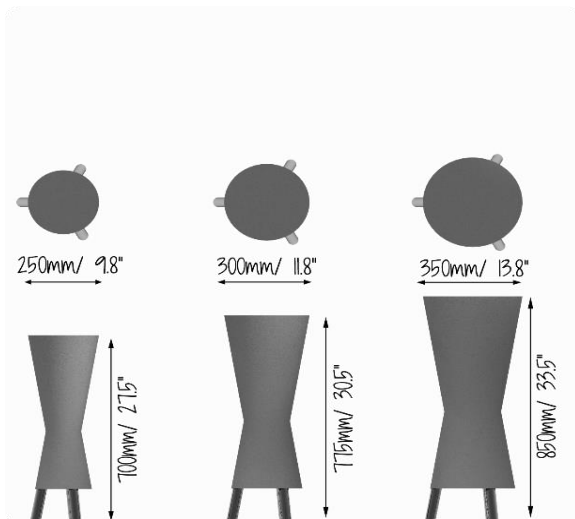

## Descriere

Datorită construcției robuste din oțel inoxidabil ce le oferă durabilitate sporită, Djembes reprezintă o alegere adecvată pentru spațiile publice intens circulate.

## Materiale și caracteristici

Tobă din oțel inoxidabil;  
3 picioare din oțel inoxidabil/tobă;  
Elemente de fixare rezistente la vandalism.

## Scara muzicală și nivelul de sunet

NA

50m - 56dB
10m - 66dB
<3m - 78dB

## Standard conformitate - BS EN 1176

**Garanție limitată: 25 ani, 10 ani, 2 ani**

\*specifică fiecărui tip de material

Dimensiuni colet	Lungime - L (cm)	Lățime - l (cm)	Înălțime - H (cm)	Greutate - G (kg)
Djembe mare	85	43	43	30
Djembe medie	80	29	29	11
Djembe mică	70	29	29	9