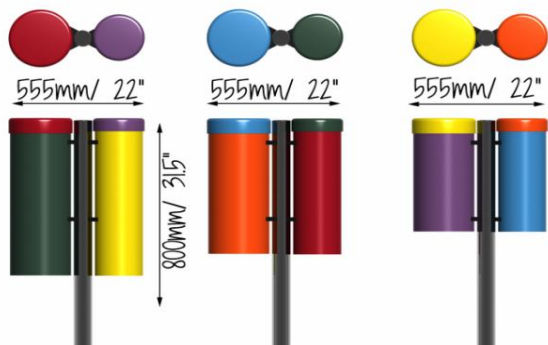

Congas - Medium

Descriere

Aceste tobe sună într-adevăr la fel de bine precum arată și combină redarea remarcabilă cu energie ridicată, un sunet minunat și un design colorat inconfundabil.

Materiale și caracteristici

Rezonatoare sonore din plastic U-PVC HD (foarte rezistente) vopsite cu vopsea în 2 straturi fără plumb; NA

Capace din ABS HD (foarte rezistente) vopsite cu vopsea fără plumb și fixate cu șuruburi rezistente la vandalism;

Picior de susținere din oțel inoxidabil lustruit tip 316;

Suporturi personalizate de montare a capacelor;

Scara muzicală și nivelul de sunet

50m - 65dB
10m - 77dB
<3m - 92dB

Elemente de fixare din oțel inoxidabil tip 300 rezistente la vandalism.

Standard conformitate - BS EN 1176

Garanție limitată: 25 ani, 10 ani, 2 ani

*specifică fiecărui tip de material

Dimensiuni colet	Lungime - L (cm)	Lățime - l (cm)	Înălțime - H (cm)	Greutate - G (kg)
Tobe 1/2	65	28	28	10
Suport 2/2	115	11	11	4