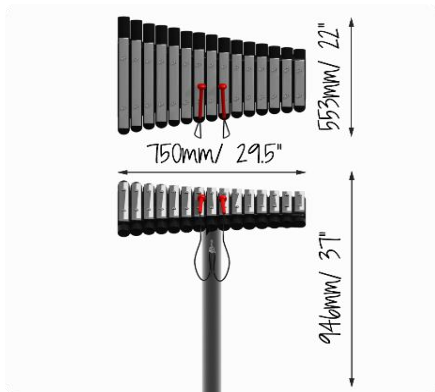

## Descriere

Acest metalofon colorat cu note aranjate în gama curcubeu este un magnet muzical atât pentru muzicieni cu experiență, cât și pentru începători.

## Materiale și caracteristici

Rezonatoare din aluminiu negru anodizat între foile HDPE;  
Stâlp susținere din oțel inoxidabil lustruit tip 316;  
15 note colorate din aluminiu anodizat;  
2 x 1 bețe rezistente la vandalism;  
Elemente de fixare din oțel inoxidabil tip 300 rezistente la vandalism.

## Scara muzicală și nivelul de sunet

C Major Diatonic (C4 - C6)

50m - 54dB  
10m - 64dB  
<3m - 93dB

Dimensiuni colet	Lungime - L (cm)	Lățime - l (cm)	Înălțime - H (cm)	Greutate - G (kg)
Cavatina 1/2	80	70	12	20
Cavatina 2/2	120	10	10	5