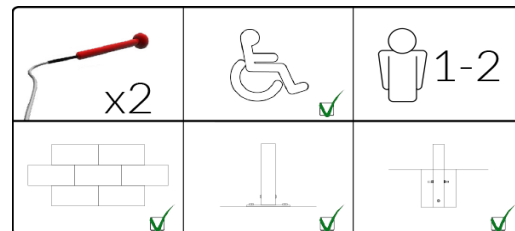

## Scara muzicală și nivelul de sunet

C Major Diatonic (C4 - C6)

50m - 54dB  
10m - 64dB  
<3m - 93dB

Dimensiuni colet	Lungime - L (cm)	Lățime - l (cm)	Înălțime - H (cm)	Greutate - G (kg)
Cavatina 1/2	80	70	12	20
Cavatina 2/2	120	10	10	5