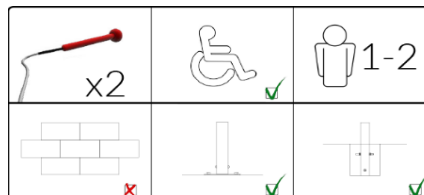

Carte muzicală

Descriere

Cartea muzicală este concepută să acompanieze Cavatina sau Capella folosind scara noastră curcubeu.

Materiale și caracteristici

Material HDPE cu pagini laminate;
Stâlp susținere din oțel inoxidabil lustruit tip 316;
Elemente de fixare din oțel inoxidabil tip 300 rezistente la vandalism.

Cartea este disponibilă în variantele cu 2 foi (4 partituri) și 4 foi (8 partituri).

Standard conformitate - BS EN 1176

Garanție limitată: 25 ani, 10 ani, 2 ani

*specifică fiecărui tip de material

Dimensiuni colet	Lungime - L (cm)	Lățime - l (cm)	Înălțime - H (cm)	Greutate - G (kg)
Carte muzicala 1/2	65	65	12	17
Carte muzicala 2/2	120	10	10	5