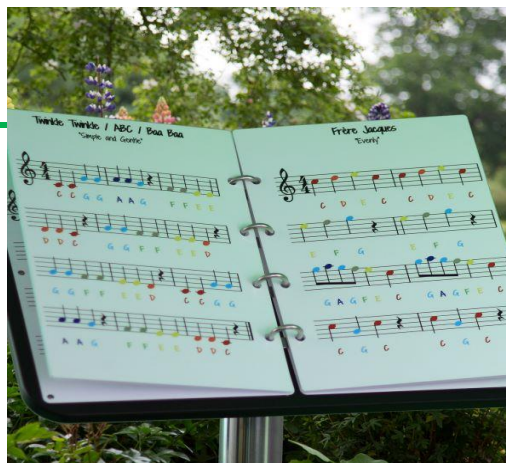

Carte muzicală

Descriere

Cartea muzicală este concepută să acompanieze Cavatina sau Capella folosind scara noastră curcubeu.

Materiale și caracteristici

Material HDPE cu pagini laminate;
Stâlp susținere din oțel inoxidabil lustruit tip 316;
Elemente de fixare din oțel inoxidabil tip 300 rezistente la vandalism.