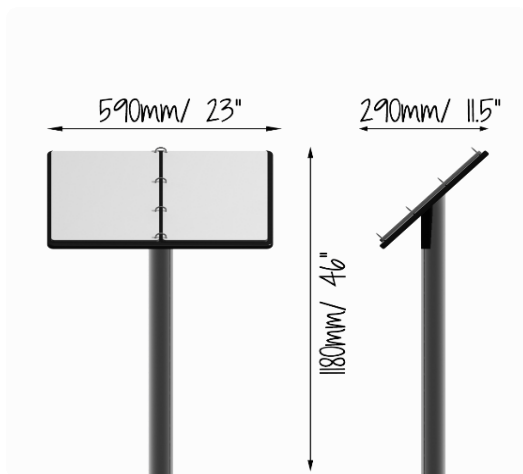

Carte muzicală

Descriere

Cartea muzicală este concepută să acompanieze Cavatina sau Capella folosind scara noastră curcubeu.

Materiale și caracteristici

Material HDPE cu pagini laminate;
Stâlp susținere din oțel inoxidabil lustruit tip 316;
Elemente de fixare din oțel inoxidabil tip 300 rezistente la vandalism.

Cartea este disponibilă în variantele cu 2 foi (4 partituri) și 4 foi (8 partituri).

Standard conformitate - BS EN 1176

Garanție limitată: 25 ani, 10 ani, 2 ani

*specifică fiecărui tip de material

Dimensiuni colet	Lungime - L (cm)	Lățime - l (cm)	Înălțime - H (cm)	Greutate - G (kg)
Carte muzicala 1/2	65	65	12	17
Carte muzicala 2/2	120	10	10	5