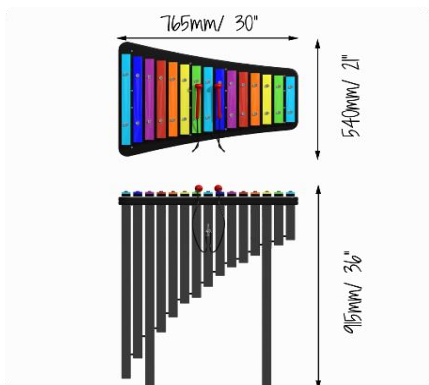

Capella

Descriere

Reglat diatonic, cu note colorate în gama curcubeu, Capella încurajează doritorii să exploreze o multitudine de tonuri.

Materiale și caracteristici

Suport HDPE cu rezonatoare din oțel inoxidabil lustruit tip 316;
Stâlp susținere din oțel inoxidabil lustruit tip 316;
15 note colorate din aluminiu anodizat;
2 x 1 bețe rezistente la vandalism;
Elemente de fixare din oțel inoxidabil tip 300 rezistente la vandalism.

Standard conformitate - BS EN 1176

Garanție limitată: 25 ani, 10 ani, 2 ani

*specifică fiecărui tip de material

Scara muzicală și nivelul de sunet

C Major Diatonic (G3 - G5)

50m - 54dB
10m - 64dB
<3m - 93dB

Dimensiuni colet	Lungime - L (cm)	Lățime - l (cm)	Înălțime - H (cm)	Greutate - G (kg)
Instrument 1/2	80	70	10	20
Rezonatoare 2/2	95	80	15	25

*Instrumentele montate pe suprafață solidă includ pachete suplimentare ce conțin ancore de fixare.