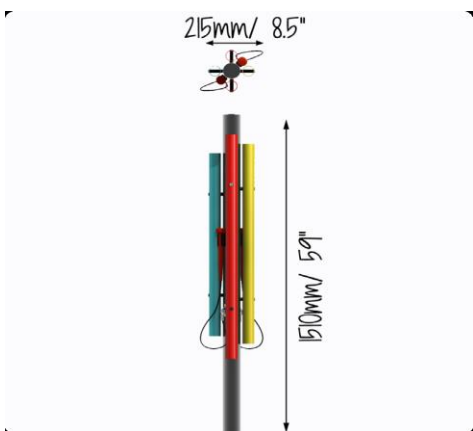

## Descriere

Este realizat din patru tuburi muzicale atractive în culorile curcubeului ce sunt atașate la un singur stâlp din oțel inoxidabil, ce scot sunete rezonante și luminoase.

## Materiale și caracteristici

Note colorate din aluminiu anodizat;  
Stâlp susținere din oțel inoxidabil lustruit tip 300;  
2 x 1 bețe rezistente la vandalism cu suport fixare;

Elemente de fixare din oțel inoxidabil tip 300 rezistente la vandalism.

## Scara muzicală și nivelul de sunet

C Major Pentatonic C4, E4, G4, C5

50m - 52dB  
10m - 62dB  
<3m - 87dB

 x2	 ✓	 1-2
 ✗	 ✓	 ✓

Dimensiuni colet	Lungime - L (cm)	Lățime - l (cm)	Înălțime - H (cm)	Greutate - G (kg)
Quatro Post	197	25	25	12