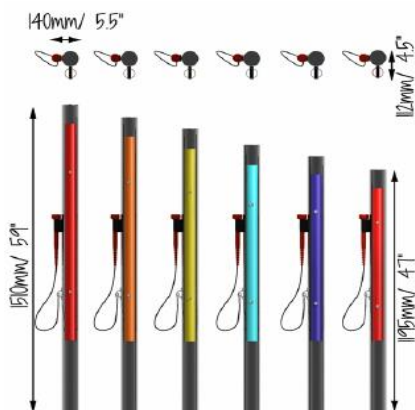

## Descriere

Este un set din șase clopote muzicale colorate fixate fiecare pe câte un stâlp din oțel inoxidabil. Rezonante și fermecătoare, sunt foarte versatile în ceea ce privește variantele de aranjare.

## Materiale și caracteristici

Note colorate din aluminiu anodizat;  
Picioare din oțel inoxidabil lustruit tip 300;  
1x6 bețe rezistente la vandalism cu suport fixare;

Elemente de fixare din oțel inoxidabil tip 300 rezistente la vandalism.