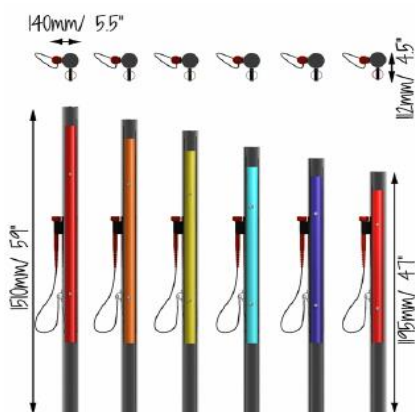

## Descriere

Alege-ți clopotele cu tonurile preferate din colecția noastră de 8 tuburi muzicale colorate fixate fiecare pe câte un stâlp din oțel inoxidabil.

## Materiale și caracteristici

Note colorate din aluminiu anodizat;  
Picioare din oțel inoxidabil lustruit tip 300;  
1 ciocănel rezistent la vandalism cu suport fixare;

Elemente de fixare din oțel inoxidabil tip 300 rezistente la vandalism.

## Scara muzicală și nivelul de sunet

Roșu C4, Portocaliu D4, Galben E4, Verde F4,  
Albastru G4, Indigo A4, Violet B4, Roșu C5

50m - 52dB
10m - 62dB
<3m - 87dB

 x1	 ✓	 1
 ✗	 ✓	 ✓

Dimensiuni colet	Lungime - L (cm)	Lățime - l (cm)	Înălțime - H (cm)	Greutate - G (kg)
Tub individual	197	17	10	8