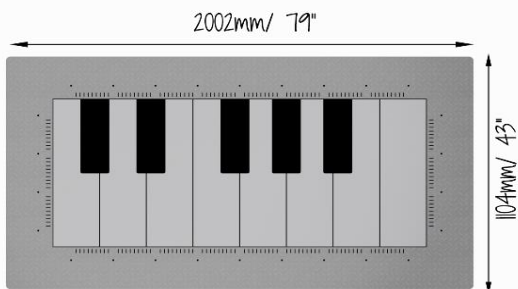

Materiale și caracteristici

Note din aluminiu;
Cadru din oțel inoxidabil;
Corp și mecanism din oțel inoxidabil;
Protecții note alb-negre anti-alunecare.

Standard conformitate - BS EN 1176

Garanție limitată: 25 ani, 10 ani, 2 ani

*specifică fiecărui tip de material