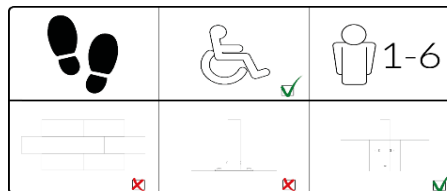

## Scara muzicală și nivelul de sunet

(C5 - C6)

50m -46dB  
10m - 53dB  
<3m - 69dB

Dimensiuni colet	Lungime - L (cm)	Lățime - l (cm)	Înălțime - H (cm)	Greutate - G (kg)
Împachetat	178	88	32	350
Instalat	200	110	0.5	350